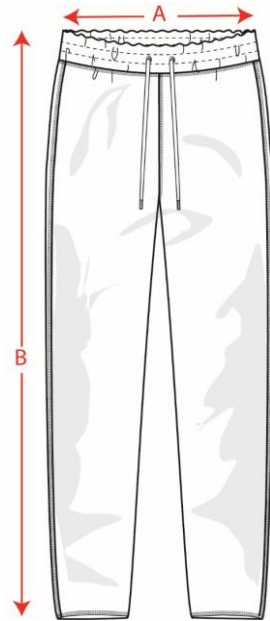

91002-841028\_ Sporthose Mädchen lang

Größen/Sizes	size 116	size 128	size 140	size 152	164/XS	S	M	L	XL	XXL	3XL	4XL
<b>A: 1/2 Taille/ Waist</b>	34 cm	35,5 cm	37,8 cm	40 cm	43 cm	45 cm	47 cm	49 cm	51 cm	53 cm	55 cm	57 cm
<b>B: Länge / Leg Length</b>	68 cm	75,5 cm	84,5 cm	91,5 cm	99 cm	100 cm	101 cm	102 cm	103 cm	104 cm	105 cm	106 cm